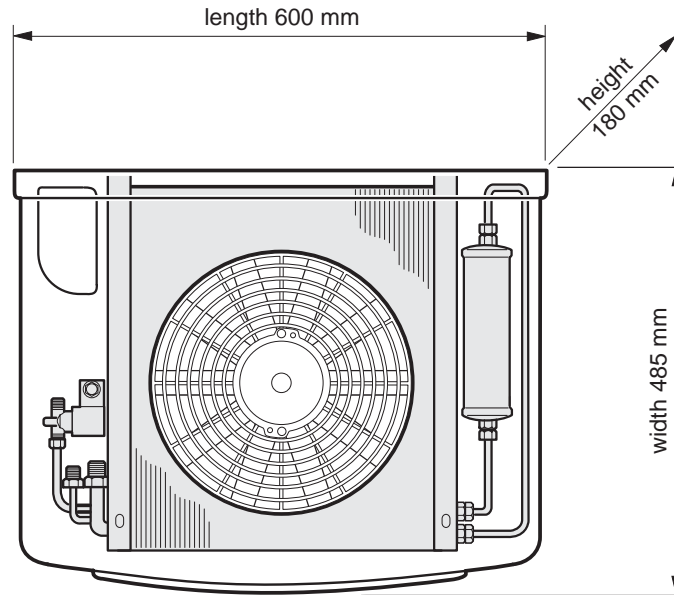

TRC-1000 • 12V • p.n. 2010-850
TRC-1001 • 24V • p.n. 2010-851

NOMINAL TECHNICAL DATA:

Refrigeration Capacity :

Matching Transport Refrigeration Evaporator 1000W

Power Consumption : 6A - 12V / 3A - 24V

Weight : 11 Kg