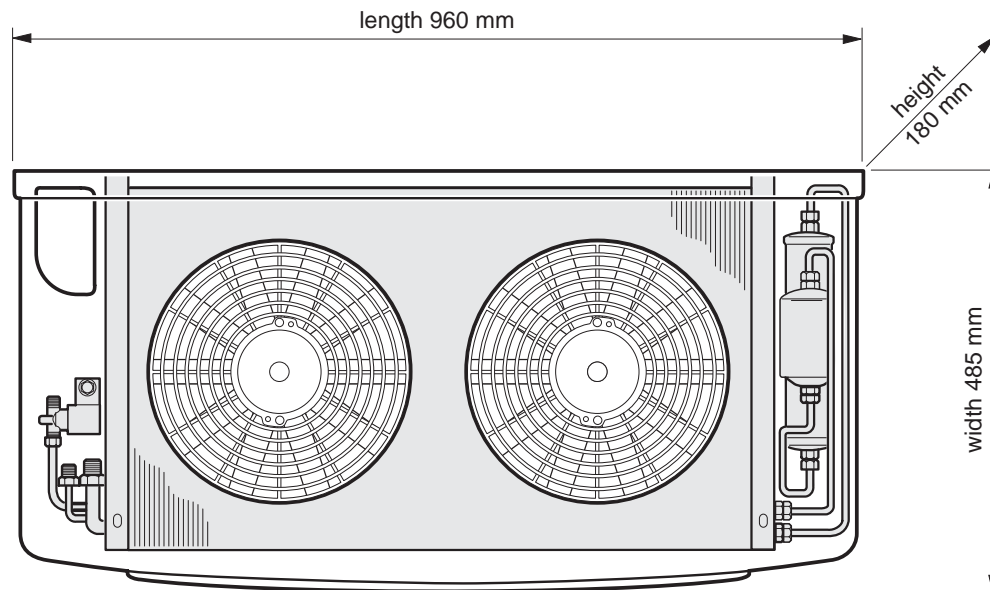

**TRC-3000 • 12V • p.n. 2010-854**

**TRC-3001 • 24V • p.n. 2010-855**

**NOMINAL TECHNICAL DATA:**

Refrigeration Capacity :

Matching Transport Refrigeration Evaporator 3000W

Power Consumption : 12A - 12V / 6A - 24V

Weight : 18.5 Kg

**ATP : T - 2003 / 1113**